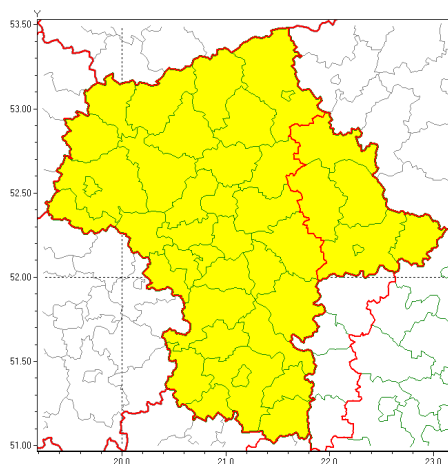

Zasięg ostrzeżeń w województwie

Intensywne opady deszczu
2020-10-13 08:33

WOJEWÓDZTWO MAZOWIECKIE
OSTRZEŻENIA METEOROLOGICZNE ZBIORCZO NR 156
WYKAZ OBIĘTOŚCI OPADÓW WYKAZ OBIĘTOŚCI OSTRZEŻENIA
o godz. 08:33 dnia 13.10.2020

Zjawisko/Stopień zagrożenia	Intensywne opady deszczu/1
Obszar (w nawiasie numer ostrzeżenia dla powiatu)	powiaty: łosicki(82), ostrowski(77), Siedlce(82), siedlecki(82), sokołowski(81), węgrowski(81)
Ważność	od godz. 08:35 dnia 13.10.2020 do godz. 08:00 dnia 14.10.2020
Prawdopodobieństwo	80%
Przebieg	Prognozuje się wystąpienie opadów deszczu okresami o natężeniu umiarkowanym i silnym. Prognozowana wysokość opadów za okres ważności Ostrzeżenia - miejscami do 40 mm.
SMS	IMGW-PIB OSTRZEŻENIA: DESZCZ/1 mazowieckie (6 powiatów) od 08:35/13.10 do 08:00/14.10.2020 40 mm. Dotyczy powiatów: łosicki, ostrowski, Siedlce, siedlecki, sokołowski i węgrowski.
RSO	Woj. mazowieckie (6 powiatów), IMGW-PIB wydał ostrzeżenie pierwszego stopnia o intensywnych opadach deszczu
Uwagi	Brak.
Zjawisko/Stopień zagrożenia	Intensywne opady deszczu/1